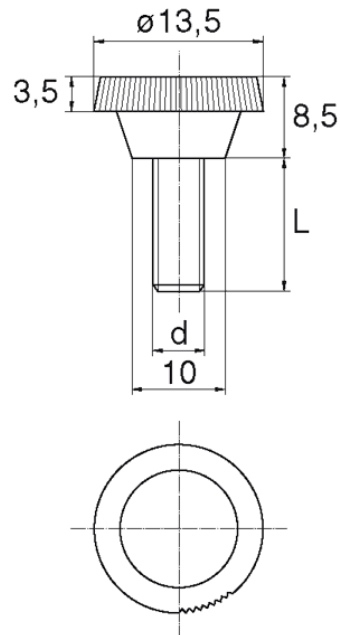

BL-SLRO - Śruby z łbem redakowanym okrągłym

Dane techniczne:

- **Materiał:** Nylon
- **Kolor:** naturalny
- Inne kolory, materiały i rozmiary dostępne na specjalne zamówienie

Symbol	Gwint d	L	Średnica łba	Wysokość łba	Materiał	Kolor	Opakowanie
		[mm]	[mm]	[mm]			[szt./pcs]
BL-SLRO-M6-012	M6	12	13.5	8.5	PA	naturalny	5000