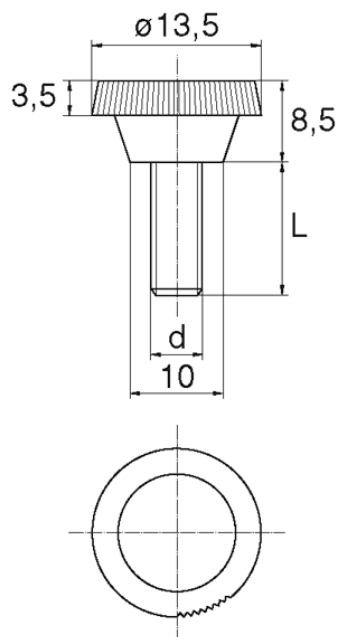

## BL-SLRO - Śruby z łbem redankowanym okrągłym

### Dane techniczne:

- **Materiał:** Nylon
- **Kolor:** naturalny
- Inne kolory, materiały i rozmiary dostępne na specjalne zamówienie

Symbol	Gwint d	L	Średnica łba	Wysokość łba	Materiał	Kolor	Opakowanie
		[mm]	[mm]	[mm]			[szt./pcs]
BL-SLRO-M6-010	M6	10	13.5	8.5	PA	naturalny	5000