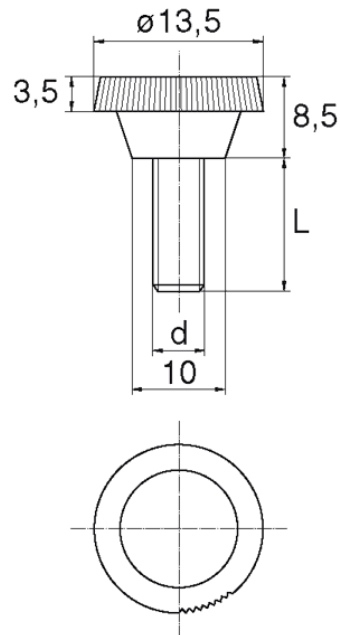

BL-SLRO - Śruby z łbem redankowanym okrągłym

Dane techniczne:

- **Materiał:** Nylon
- **Kolor:** naturalny
- Inne kolory, materiały i rozmiary dostępne na specjalne zamówienie

Symbol	Gwint d	L	Średnica łba	Wysokość łba	Materiał	Kolor	Opakowanie
		[mm]	[mm]	[mm]			[szt./pcs]
BL-SLRO-M6-008	M6	8	13.5	8.5	PA	naturalny	5000