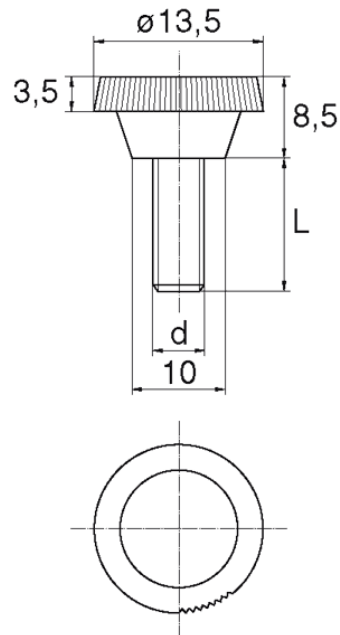

BL-SLRO - Śruby z łbem redakowanym okrągłym

Dane techniczne:

- **Materiał:** Nylon
- **Kolor:** naturalny
- Inne kolory, materiały i rozmiary dostępne na specjalne zamówienie

Symbol	Gwint d	L	Średnica łba	Wysokość łba	Materiał	Kolor	Opakowanie
		[mm]	[mm]	[mm]			[szt./pcs]
BL-SLRO-M5-008	M5	8	13.5	8.5	PA	naturalny	5000