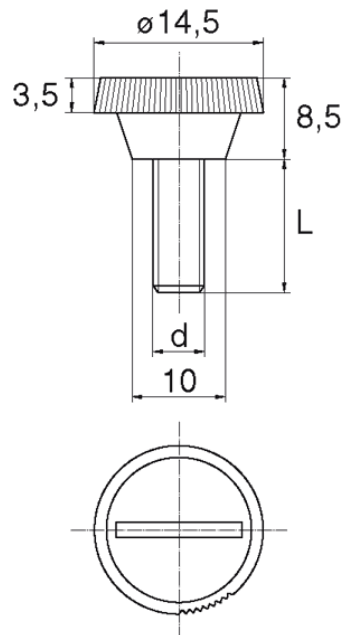

## BL-SLRN3 - Śruby z łbem radełkowym z rowkiem

**Dane techniczne:**

- **Materiał: Nylon**
- **Kolor: naturalny**
- Inne kolory, materiały i rozmiary dostępne na specjalne zamówienie

Symbol	Gwint d	L	Średnica łba	Wysokość łba	Materiał	Kolor	Opakowanie
		[mm]	[mm]	[mm]			[szt./pcs]
BL-SLRN3-M6-045	M6	45	14.5	8.5	PA	naturalny	5000