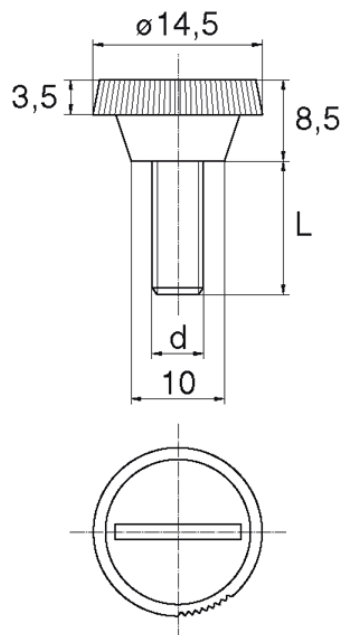

BL-SLRN3 - Śruby z łbem radełkowym z rowkiem

Dane techniczne:

- **Materiał:** Nylon
- **Kolor:** naturalny
- Inne kolory, materiały i rozmiary dostępne na specjalne zamówienie

Symbol	Gwint d	L	Średnica łba	Wysokość łba	Materiał	Kolor	Opakowanie
		[mm]	[mm]	[mm]			[szt./pcs]
BL-SLRN3-M5-006	M5	6	14.5	8.5	PA	naturalny	5000