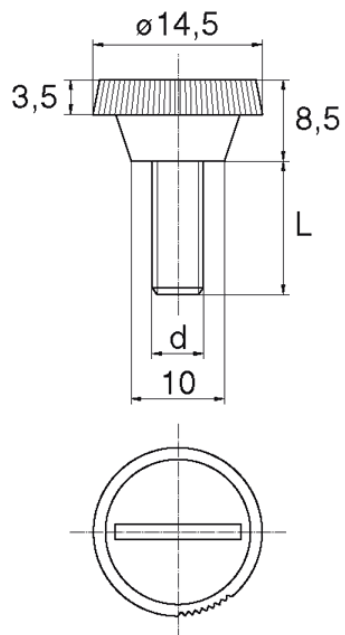

BL-SLRN3 - Śruby z łbem radełkowym z rowkiem

Dane techniczne:

- **Materiał:** Nylon
- **Kolor:** naturalny
- Inne kolory, materiały i rozmiary dostępne na specjalne zamówienie

Symbol	Gwint d	L	Średnica łba	Wysokość łba	Materiał	Kolor	Opakowanie
		[mm]	[mm]	[mm]			[szt./pcs]
BL-SLRN3-M4-008	M4	8	14.5	8.5	PA	naturalny	5000