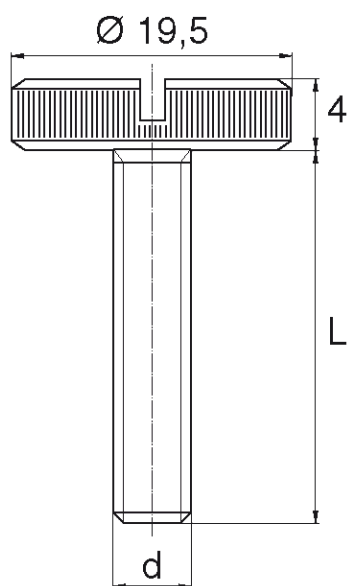

## BL-SLRN1 - Śruby z łbem radełkowanym z rowkiem

### Dane techniczne:

- **Materiał: Nylon**
- **Kolor: naturalny**
- Inne kolory, materiały i rozmiary dostępne na specjalne zamówienie
- Długości 15 i 17 mm są niegwintowane przez 5 mm pod łbem
- Większość śrub jest w pełni gwintowana do długości 80 mm.

Symbol	Gwint d	Długość gwintu L	Średnica łba	Wysokość łba	Materiał	Kolor	Opakowanie
		[mm]	[mm]	[mm]			[szt./pcs]
BL-SLRN1-M6-080	M6	80	19.5	4	PA	naturalny	1000