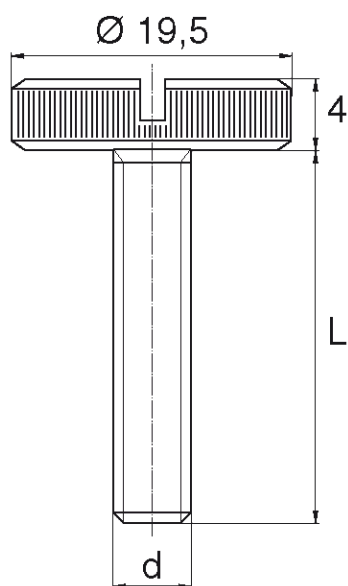

BL-SLRN1 - Śruby z łbem radełkowym z rowkiem

Dane techniczne:

- **Materiał:** Nylon
- **Kolor:** naturalny
- Inne kolory, materiały i rozmiary dostępne na specjalne zamówienie
- Długości 15 i 17 mm są niegwintowane przez 5 mm pod łbem
- Większość śrub jest w pełni gwintowana do długości 80 mm.

Symbol	Gwint d	Długość gwintu L	Średnica łba	Wysokość łba	Materiał	Kolor	Opakowanie
		[mm]	[mm]	[mm]			[szt./pcs]
BL-SLRN1-M6-008	M6	8	19.5	4	PA	naturalny	1000