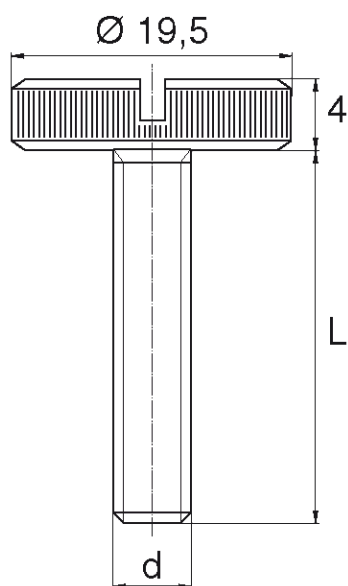

BL-SLRN1 - Śruby z łbem radełkowym z rowkiem

Dane techniczne:

- **Materiał:** Nylon
- **Kolor:** naturalny
- Inne kolory, materiały i rozmiary dostępne na specjalne zamówienie
- Długości 15 i 17 mm są niegwintowane przez 5 mm pod łbem
- Większość śrub jest w pełni gwintowana do długości 80 mm.

Symbol	Gwint d	Długość gwintu L	Średnica łba	Wysokość łba	Materiał	Kolor	Opakowanie
		[mm]	[mm]	[mm]			[szt./pcs]
BL-SLRN1-M10-085	M10	85	19.5	4	PA	naturalny	1000