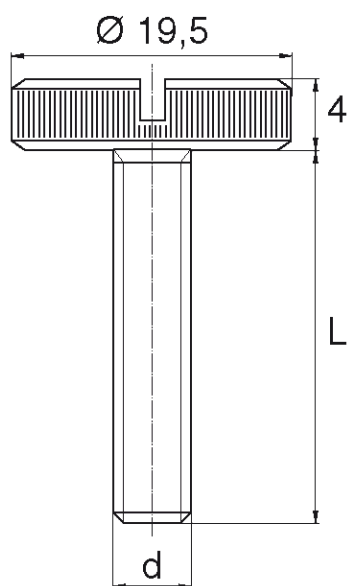

BL-SLRN1 - Śruby z łbem radełkowym z rowkiem

Dane techniczne:

- **Materiał:** Nylon
- **Kolor:** naturalny
- Inne kolory, materiały i rozmiary dostępne na specjalne zamówienie
- Długości 15 i 17 mm są niegwintowane przez 5 mm pod łbem
- Większość śrub jest w pełni gwintowana do długości 80 mm.

Symbol	Gwint d	Długość gwintu L	Średnica łba	Wysokość łba	Materiał	Kolor	Opakowanie
		[mm]	[mm]	[mm]			[szt./pcs]
BL-SLRN1-M10-080	M10	80	19.5	4	PA	naturalny	1000