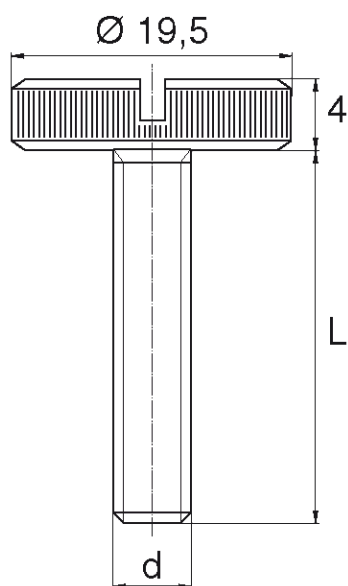

BL-SLRN1 - Śruby z łbem radełkowym z rowkiem

Dane techniczne:

- **Materiał:** Nylon
- **Kolor:** naturalny
- Inne kolory, materiały i rozmiary dostępne na specjalne zamówienie
- Długości 15 i 17 mm są niegwintowane przez 5 mm pod łbem
- Większość śrub jest w pełni gwintowana do długości 80 mm.

Symbol	Gwint d	Długość gwintu L	Średnica łba	Wysokość łba	Materiał	Kolor	Opakowanie
		[mm]	[mm]	[mm]			[szt./pcs]
BL-SLRN1-M10-008	M10	8	19.5	4	PA	naturalny	1000