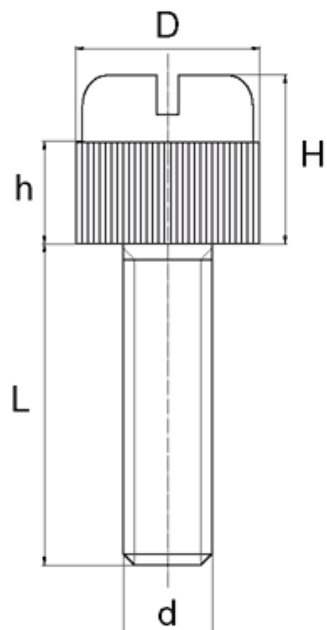

## BL-SLRCM - Śruby z łbem radełkowym z rowkiem

### Dane techniczne:

- **Materiał: Nylon**
- **Kolor: naturalny**
- Inne kolory, materiały i rozmiary dostępne na specjalne zamówienie
- Długości 15 i 17 mm są niegwintowane przez 5 mm pod łbem
- Rozmiar M4x30 jest niegwintowany przez 5 mm pod łbem
- Większość śrub jest w pełni gwintowana do długości 80 mm.

Symbol	Gwint d	L	Średnica łba D	h	Wysokość łba H	Materiał	Kolor	Opakowanie
		[mm]	[mm]	[mm]	[mm]			[szt./pcs]
BL-SLRCM-M5-16	M5	16	9.7	5.3	7.7	PA	naturalny	1000