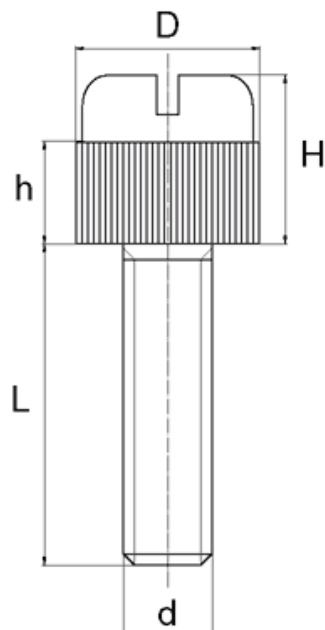

## BL-SLRCM - Śruby z łbem radełkowym z rowkiem

### Dane techniczne:

- **Materiał: Nylon**
- **Kolor: naturalny**
- Inne kolory, materiały i rozmiary dostępne na specjalne zamówienie
- Długości 15 i 17 mm są niegwintowane przez 5 mm pod łbem
- Rozmiar M4x30 jest niegwintowany przez 5 mm pod łbem
- Większość śrub jest w pełni gwintowana do długości 80 mm.

Symbol	Gwint d	L	Średnica łba D	h	Wysokość łba H	Materiał	Kolor	Opakowanie
		[mm]	[mm]	[mm]	[mm]			[szt./pcs]
BL-SLRCM-M4-17	M4	17	9.4	4.8	7	PA	naturalny	10000