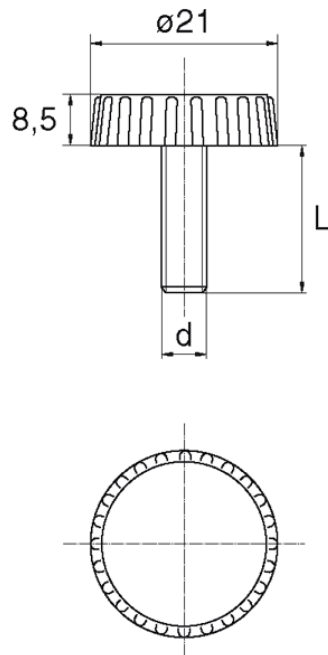

BL-SLR91 - Śruby plastikowe z łbem radełkowym

Dane techniczne:

- **Materiał:** Nylon
- **Kolor:** naturalny
- Gwint M6 dostępny na specjalne zamówienie (minimum 10 000 szt.)
- Inne kolory, materiały i rozmiary dostępne na specjalne zamówienie
- Długości 15 i 17 mm są niegwintowane przez 5 mm pod łbem

Symbol	Gwint d	L	Średnica łba	Wysokość łba	Materiał	Kolor	Opakowanie
		[mm]	[mm]	[mm]			[szt./pcs]
BL-SLR91-M12-080	M12	80	21	8.5	PA	naturalny	2500