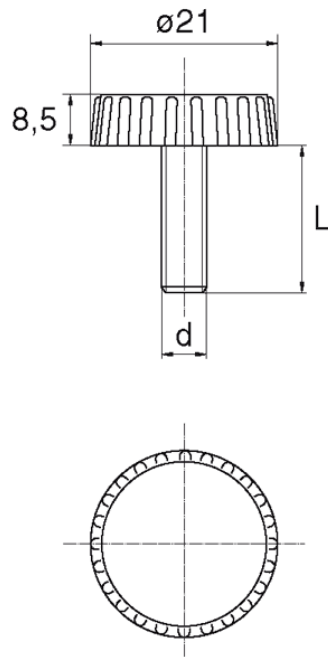

BL-SLR91 - Śruby plastikowe z łbem radełkowym

Dane techniczne:

- **Materiał:** Nylon
- **Kolor:** naturalny
- Gwint M6 dostępny na specjalne zamówienie (minimum 10 000 szt.)
- Inne kolory, materiały i rozmiary dostępne na specjalne zamówienie
- Długości 15 i 17 mm są niegwintowane przez 5 mm pod łbem

Symbol	Gwint d	L	Średnica łba	Wysokość łba	Materiał	Kolor	Opakowanie
		[mm]	[mm]	[mm]			[szt./pcs]
BL-SLR91-M10-080	M10	80	21	8.5	PA	naturalny	5000