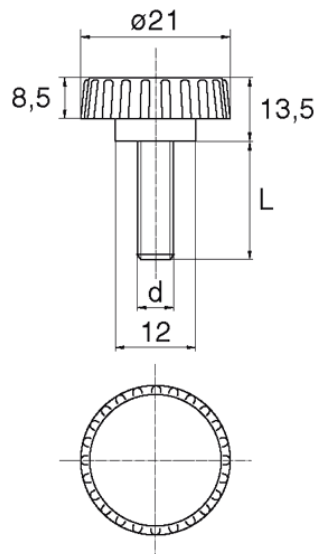

## BL-SLR90 - Śruby z łbem radełkowym

### Dane techniczne:

- **Materiał:** Nylon
- **Kolor:** naturalny
- Inne kolory, materiały i rozmiary dostępne na specjalne zamówienie
- Opakowanie: 5000 szt.

Symbol	Gwint d	L	Średnica łba	Wysokość łba	Materiał	Kolor
		[mm]	[mm]	[mm]		
BL-SLR90-M10-030	M10	30	21	13.5	PA	naturalny