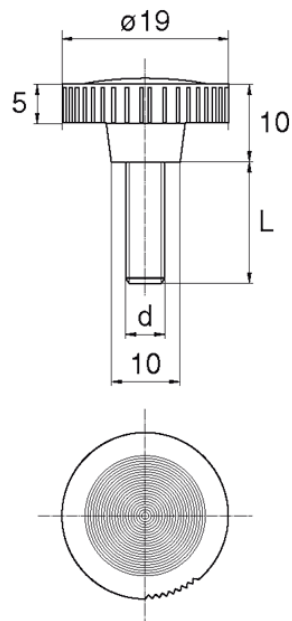

## BL-SLR89 - Śruby z łbem radełkowym

### Dane techniczne:

- **Materiał:** Nylon
- **Kolor:** naturalny
- Inne kolory, materiały i rozmiary dostępne na specjalne zamówienie
- Opakowanie: 5000 szt.

Symbol	Gwint d	L	Średnica łba	Wysokość łba	Materiał	Kolor
		[mm]	[mm]	[mm]		
BL-SLR89-M8-030	M8	30	19	10	PA	naturalny