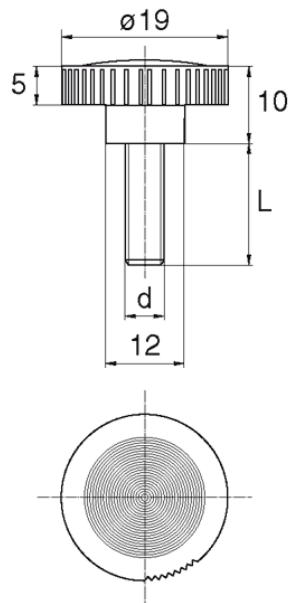

## BL-SLR88 - Śruby z łbem radełkowym

### Dane techniczne:

- **Materiał:** Nylon
- **Kolor:** naturalny
- Inne kolory, materiały i rozmiary dostępne na specjalne zamówienie
- Opakowanie: 5000 szt.

Symbol	Gwint d	L	Średnica łba	Wysokość łba	Materiał	Kolor
		[mm]	[mm]	[mm]		
BL-SLR88-M8-025	M8	25	19	10	PA	naturalny