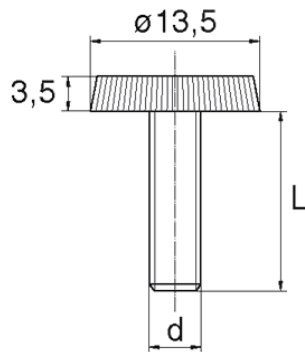

## BL-SLR87 - Śruby z łbem radełkowanym

### Dane techniczne:

- **Materiał:** Nylon
- **Kolor:** naturalny
- Inne kolory, materiały i rozmiary dostępne na specjalne zamówienie
- Długości 15 i 17 mm są niegwintowane przez 5 mm pod łbem
- Rozmiar M4x30 jest niegwintowany przez 5 mm pod łbem
- Większość śrub jest w pełni gwintowana do długości 80 mm.

Symbol	Gwint d	L	Średnica łba	Wysokość łba	Materiał	Kolor	Opakowanie
		[mm]	[mm]	[mm]			[szt./pcs]
BL-SLR87-M8-030	M8	30	13.5	3.5	PA	naturalny	5000