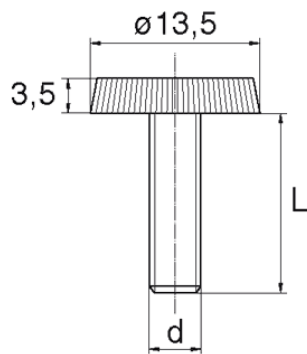

BL-SLR87 - Śruby z łbem radełkowanym

Dane techniczne:

- **Materiał:** Nylon
- **Kolor:** naturalny
- Inne kolory, materiały i rozmiary dostępne na specjalne zamówienie
- Długości 15 i 17 mm są niegwintowane przez 5 mm pod łbem
- Rozmiar M4x30 jest niegwintowany przez 5 mm pod łbem
- Większość śrub jest w pełni gwintowana do długości 80 mm.

Symbol	Gwint d	L	Średnica łba	Wysokość łba	Materiał	Kolor	Opakowanie
		[mm]	[mm]	[mm]			[szt./pcs]
BL-SLR87-M5-040	M5	40	13.5	3.5	PA	naturalny	5000