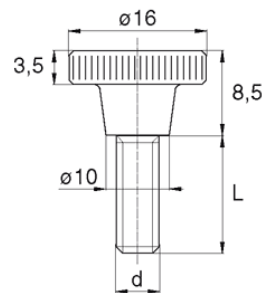

BL-SLR59 - Śruby z łbem radełkowanym z rowkiem

Dane techniczne:

- **Materiał:** Nylon
- **Kolor:** naturalny
- Inne kolory, materiały i rozmiary dostępne na specjalne zamówienie
- Opakowanie: 5000 szt.

Symbol	Gwint d	L	Średnica łba	Wysokość łba	Materiał	Kolor
		[mm]	[mm]	[mm]		
BL-SLR59-M6-008	M6	8	16	8.5	PA	naturalny