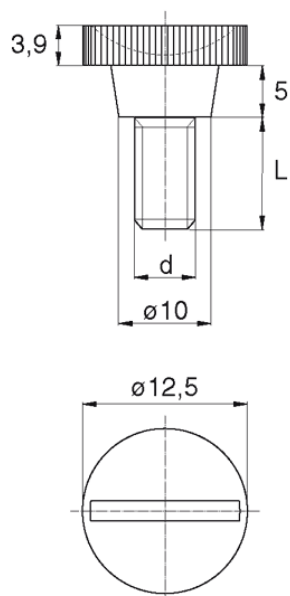

BL-SLR51 - Śruby z łbem radełkowym z rowkiem

Dane techniczne:

- **Materiał:** Nylon
- **Kolor:** naturalny
- Inne kolory, materiały i rozmiary dostępne na specjalne zamówienie

| Symbol | Gwint d | L | Średnica łba | Wysokość łba | Materiał | Kolor | Opakowanie |
|-----------------|------------|------|--------------|--------------|----------|-----------|------------|
| | | [mm] | [mm] | [mm] | | | [szt./pcs] |
| BL-SLR51-M6-008 | M6 | 8 | 12.5 | 8.9 | PA | naturalny | 5000 |