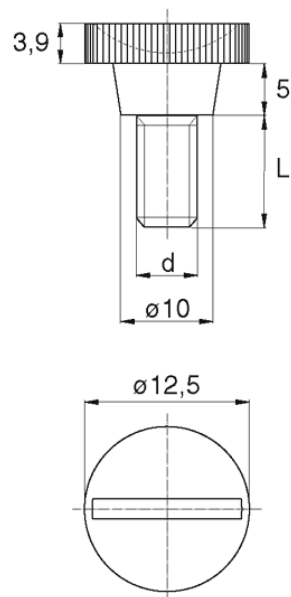

BL-SLR51 - Śruby z łbem radełkowym z rowkiem

Dane techniczne:

- **Materiał:** Nylon
- **Kolor:** naturalny
- Inne kolory, materiały i rozmiary dostępne na specjalne zamówienie

Symbol	Gwint d	L	Średnica łba	Wysokość łba	Materiał	Kolor	Opakowanie
		[mm]	[mm]	[mm]			[szt./pcs]
BL-SLR51-M5-035	M5	35	12.5	8.9	PA	naturalny	5000