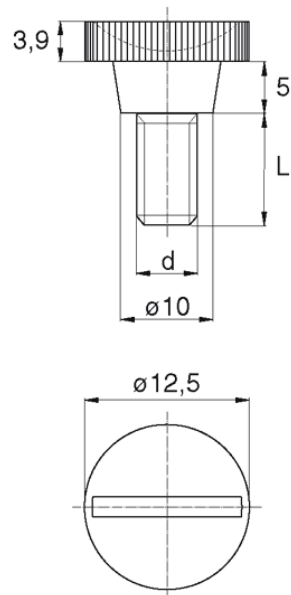

BL-SLR51 - Śruby z łbem radełkowym z rowkiem

Dane techniczne:

- **Materiał:** Nylon
- **Kolor:** naturalny
- Inne kolory, materiały i rozmiary dostępne na specjalne zamówienie

Symbol	Gwint d	L	Średnica łba	Wysokość łba	Materiał	Kolor	Opakowanie
		[mm]	[mm]	[mm]			[szt./pcs]
BL-SLR51-M5-006	M5	6	12.5	8.9	PA	naturalny	5000