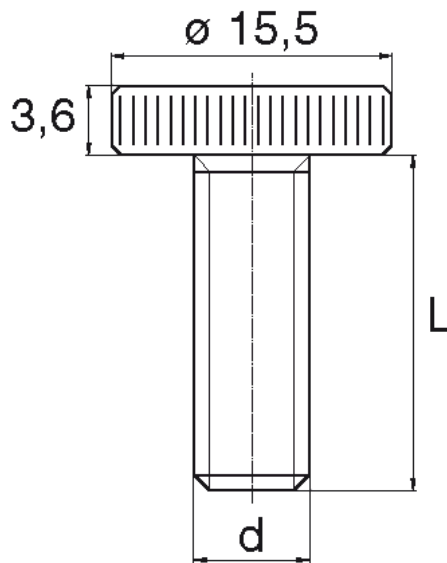

BL-SLPR - Śruby z łbem płaskim, radełkowanym

Dane techniczne:

- **Materiał: Nylon**
- **Kolor: naturalny**
- Inne kolory i materiały dostępne na specjalne zamówienie
- Długości 15 i 17 mm są niegwintowane przez 5 mm pod łbem
- Rozmiar M4x30 jest niegwintowany przez 5 mm pod łbem
- Większość śrub jest w pełni gwintowana do długości 80 mm.

Symbol	Gwint d	Długość gwintu L	Średnica łba	Wysokość łba	Materiał	Kolor	Opakowanie
		[mm]	[mm]	[mm]			[szt./pcs]
BL-SLPR-M6-045	M6	45	15.5	3.6	PA	naturalny	1000