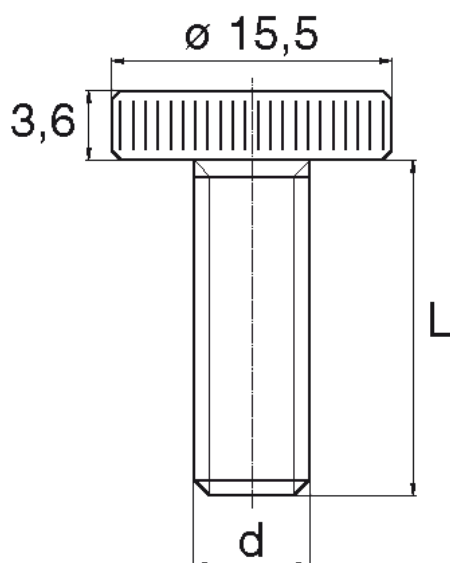

BL-SLPR - Śruby z łbem płaskim, radełkowanym

Dane techniczne:

- **Materiał:** Nylon
- **Kolor:** naturalny
- Inne kolory i materiały dostępne na specjalne zamówienie
- Długości 15 i 17 mm są niegwintowane przez 5 mm pod łbem
- Rozmiar M4x30 jest niegwintowany przez 5 mm pod łbem
- Większość śrub jest w pełni gwintowana do długości 80 mm.

Symbol	Gwint d	Długość gwintu L	Średnica łba	Wysokość łba	Materiał	Kolor	Opakowanie
		[mm]	[mm]	[mm]			[szt./pcs]
BL-SLPR-M6-006	M6	6	15.5	3.6	PA	naturalny	1000