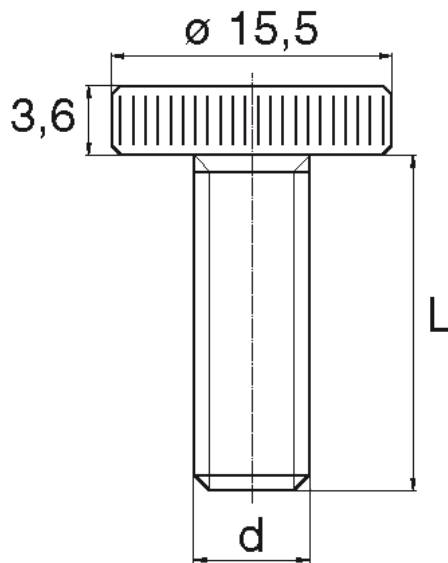

BL-SLPR - Śruby z łbem płaskim, radełkowanym

Dane techniczne:

- **Materiał: Nylon**
- **Kolor: naturalny**
- Inne kolory i materiały dostępne na specjalne zamówienie
- Długości 15 i 17 mm są niegwintowane przez 5 mm pod łbem
- Rozmiar M4x30 jest niegwintowany przez 5 mm pod łbem
- Większość śrub jest w pełni gwintowana do długości 80 mm.

Symbol	Gwint d	Długość gwintu L	Średnica łba	Wysokość łba	Materiał	Kolor	Opakowanie
		[mm]	[mm]	[mm]			[szt./pcs]
BL-SLPR-M10-095	M10	95	15.5	3.6	PA	naturalny	1000