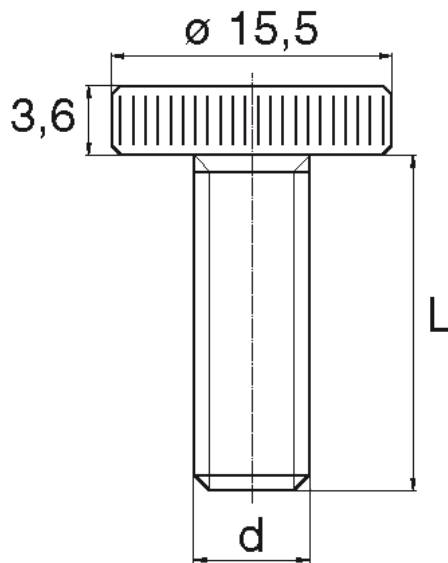

**BL-SLPR - Śruby z łbem płaskim, radełkowanym**

**Dane techniczne:**

- **Materiał: Nylon**
- **Kolor: naturalny**
- Inne kolory i materiały dostępne na specjalne zamówienie
- Długości 15 i 17 mm są niegwintowane przez 5 mm pod łbem
- Rozmiar M4x30 jest niegwintowany przez 5 mm pod łbem
- Większość śrub jest w pełni gwintowana do długości 80 mm.

Symbol	Gwint d	Długość gwintu L	Średnica łba	Wysokość łba	Materiał	Kolor	Opakowanie
		[mm]	[mm]	[mm]			[szt./pcs]
BL-SLPR-M10-006	M10	6	15.5	3.6	PA	naturalny	1000