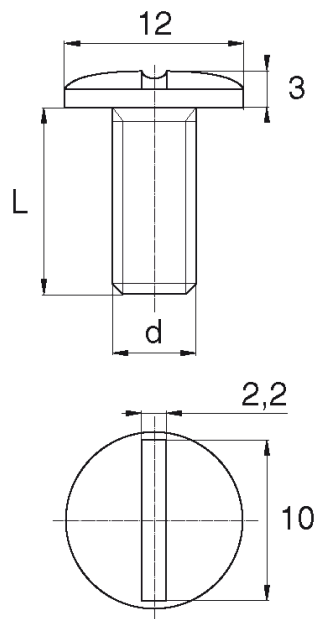

## BL-SLP12 - Śruby z łbem płaskim z rowkiem D12

### Dane techniczne:

- **Materiał:** Nylon
- **Kolor:** naturalny
- Materiały: Nylon z włóknem szklanym, PP, PE, PVDF, PC dostępne na specjalne zamówienie
- Inne kolory dostępne na specjalne zamówienie
- Długości 15 i 17 mm są niegwintowane przez 5.0 mm pod łbem
- Rozmiar M4x30 jest niegwintowany przez 5.0 mm pod łbem
- Większość śrub jest w pełni gwintowana do długości 80 mm
- Średnica łba: 12.0 mm

Symbol	Gwint d	L	Średnica łba	Wysokość łba	Materiał	Kolor	Opakowanie
		[mm]	[mm]	[mm]			[szt./pcs]
BL-SLP12-M4x6	M4	6	12	3	PA	naturalny	5000