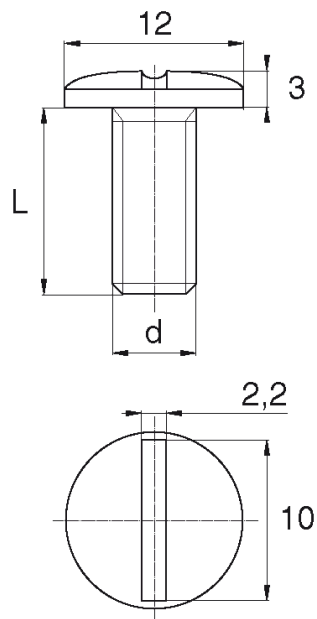

## BL-SLP12 - Śruby z łbem płaskim z rowkiem D12

### Dane techniczne:

- **Materiał:** Nylon
- **Kolor:** naturalny
- Materiały: Nylon z włóknem szklanym, PP, PE, PVDF, PC dostępne na specjalne zamówienie
- Inne kolory dostępne na specjalne zamówienie
- Długości 15 i 17 mm są niegwintowane przez 5.0 mm pod łbem
- Rozmiar M4x30 jest niegwintowany przez 5.0 mm pod łbem
- Większość śrub jest w pełni gwintowana do długości 80 mm
- Średnica łba: 12.0 mm

Symbol	Gwint d	L	Średnica łba	Wysokość łba	Materiał	Kolor	Opakowanie
		[mm]	[mm]	[mm]			[szt./pcs]
BL-SLP12-M4x15	M4	15	12	3	PA	naturalny	10000