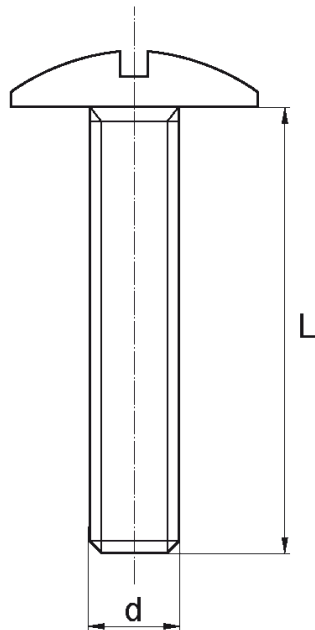

BL-SLP11 - Śruby z łbem płaskim z rowkiem D11

Dane techniczne:

- **Materiał:** Nylon
- **Kolor:** naturalny
- Materiały: Nylon z włóknem szklanym, PP, PE, PVDF, PC dostępne na specjalne zamówienie
- Inne kolory dostępne na specjalne zamówienie
- Długości 15 i 17 mm są niegwintowane przez 5.0 mm pod łbem
- Rozmiar M4x30 jest niegwintowany przez 5.0 mm pod łbem
- Większość śrub jest w pełni gwintowana do długości 80 mm
- Średnica łba: 11.0 mm

Symbol	Gwint d	L	Materiał	Kolor	Opakowanie
		[mm]			[szt./pcs]
BL-SLP11-M6x17	M6	17	PA	naturalny	10000