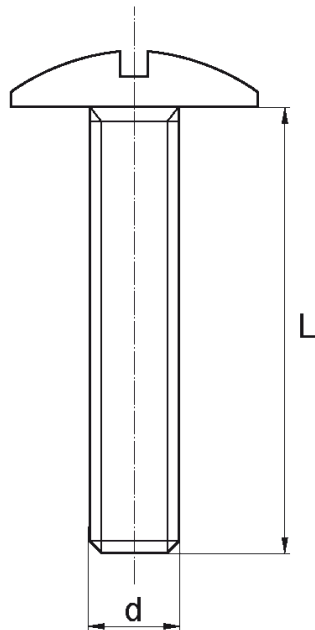

BL-SLP11 - Śruby z łbem płaskim z rowkiem D11

Dane techniczne:

- **Materiał:** Nylon
- **Kolor:** naturalny
- Materiały: Nylon z włóknem szklanym, PP, PE, PVDF, PC dostępne na specjalne zamówienie
- Inne kolory dostępne na specjalne zamówienie
- Długości 15 i 17 mm są niegwintowane przez 5.0 mm pod łbem
- Rozmiar M4x30 jest niegwintowany przez 5.0 mm pod łbem
- Większość śrub jest w pełni gwintowana do długości 80 mm
- Średnica łba: 11.0 mm

Symbol	Gwint d	L	Materiał	Kolor	Opakowanie
		[mm]			[szt./pcs]
BL-SLP11-M6x12	M6	12	PA	naturalny	5000