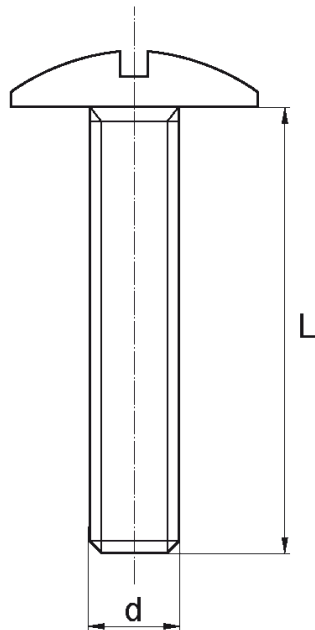

## BL-SLP11 - Śruby z łbem płaskim z rowkiem D11

### Dane techniczne:

- **Materiał:** Nylon
- **Kolor:** naturalny
- Materiały: Nylon z włóknem szklanym, PP, PE, PVDF, PC dostępne na specjalne zamówienie
- Inne kolory dostępne na specjalne zamówienie
- Długości 15 i 17 mm są niegwintowane przez 5.0 mm pod łbem
- Rozmiar M4x30 jest niegwintowany przez 5.0 mm pod łbem
- Większość śrub jest w pełni gwintowana do długości 80 mm
- Średnica łba: 11.0 mm

Symbol	Gwint d	L	Materiał	Kolor	Opakowanie
		[mm]			[szt./pcs]
BL-SLP11-M5x10	M5	10	PA	naturalny	5000