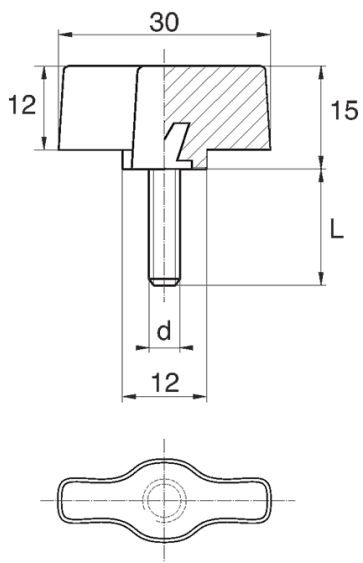

BL-SLMM150 - Śruby z łbem motylkowym

Dane techniczne:

- **Materiał uchwytu:** Nylon
- **Materiał trzpienia:** stal ocynkowana; stal nierdzewna lub mosiądz dostępne na specjalne zamówienie
- **Kolor uchwytu:** czarny; inne kolory dostępne na specjalne zamówienie

Symbol	Gwint zewn. d	Długość gwintu zewn. L	Opakowanie
		[mm]	[szt./pcs]
BL-SLMM150-M6-45	M6	45	5000