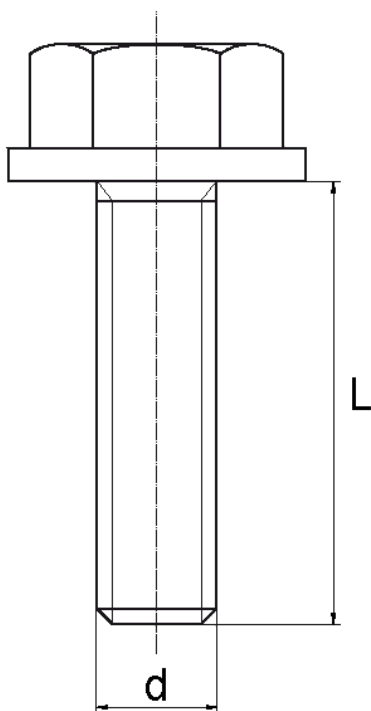

## BL-SLHEXP2 - Śruby z łbem sześciokątnym i podkładką

### Dane techniczne:

- **Materiał: Nylon**
- **Kolor: naturalny**
- Inne kolory dostępne na specjalne zamówienie
- Długości 15 i 17 mm są niegwintowane przez 5.0 mm pod łbem
- Większość śrub jest w pełni gwintowana do długości 80 mm
- Podkładka i śruba są produktem zmontowanym
- Rozmiar klucza zgodny z ISO 4017

Symbol	Gwint d	L	Rozmiar klucza	Materiał	Kolor	Opakowanie
		[mm]	[mm]			[szt./pcs]
BL-SLHEXP2-M8x110	M8	110	13	PA	naturalny	1000