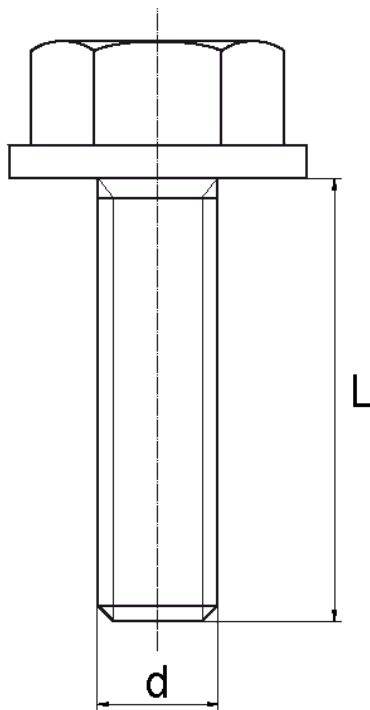

## BL-SLHEXP2 - Śruby z łbem sześciokątnym i podkładką

### Dane techniczne:

- **Materiał: Nylon**
- **Kolor: naturalny**
- Inne kolory dostępne na specjalne zamówienie
- Długości 15 i 17 mm są niegwintowane przez 5.0 mm pod łbem
- Większość śrub jest w pełni gwintowana do długości 80 mm
- Podkładka i śruba są produktem zmontowanym
- Rozmiar klucza zgodny z ISO 4017

Symbol	Gwint d	L	Rozmiar klucza	Materiał	Kolor	Opakowanie
		[mm]	[mm]			[szt./pcs]
BL-SLHEXP2-M6x75	M6	75	10	PA	naturalny	1000