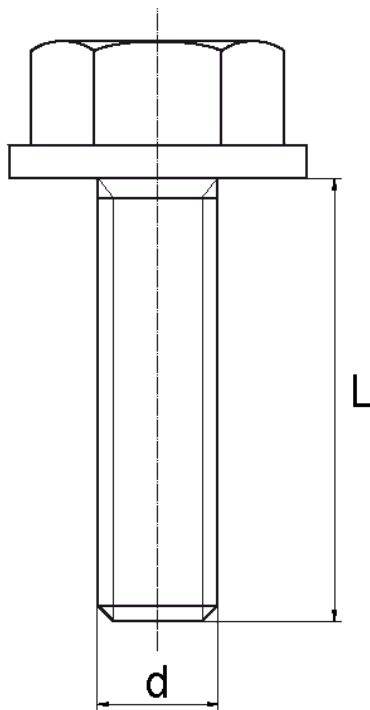

## BL-SLHEXP2 - Śruby z łbem sześciokątnym i podkładką

### Dane techniczne:

- **Materiał:** Nylon
- **Kolor:** naturalny
- Inne kolory dostępne na specjalne zamówienie
- Długości 15 i 17 mm są niegwintowane przez 5.0 mm pod łbem
- Większość śrub jest w pełni gwintowana do długości 80 mm
- Podkładka i śruba są produktem zmontowanym
- Rozmiar klucza zgodny z ISO 4017

Symbol	Gwint d	L	Rozmiar klucza	Materiał	Kolor	Opakowanie
		[mm]	[mm]			[szt./pcs]
BL-SLHEXP2-M6x60	M6	60	10	PA	naturalny	1000