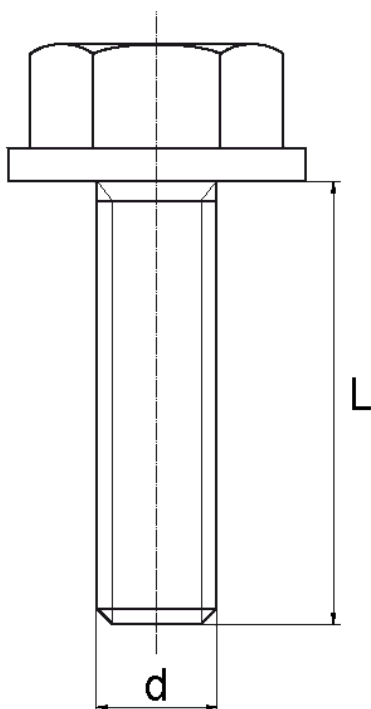

## BL-SLHEXP2 - Śruby z łbem sześciokątnym i podkładką

### Dane techniczne:

- **Materiał: Nylon**
- **Kolor: naturalny**
- Inne kolory dostępne na specjalne zamówienie
- Długości 15 i 17 mm są niegwintowane przez 5.0 mm pod łbem
- Większość śrub jest w pełni gwintowana do długości 80 mm
- Podkładka i śruba są produktem zmontowanym
- Rozmiar klucza zgodny z ISO 4017

Symbol	Gwint d	L	Rozmiar klucza	Materiał	Kolor	Opakowanie
		[mm]	[mm]			[szt./pcs]
BL-SLHEXP2-M6x16	M6	16	10	PA	naturalny	1000