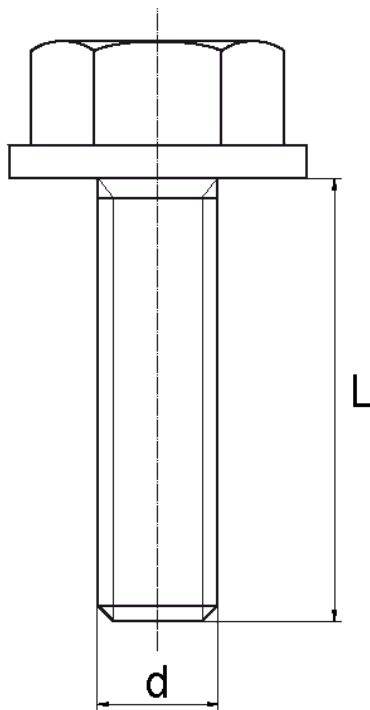

BL-SLHEXP2 - Śruby z łbem sześciokątnym i podkładką

Dane techniczne:

- **Materiał: Nylon**
- **Kolor: naturalny**
- Inne kolory dostępne na specjalne zamówienie
- Długości 15 i 17 mm są niegwintowane przez 5.0 mm pod łbem
- Większość śrub jest w pełni gwintowana do długości 80 mm
- Podkładka i śruba są produktem zmontowanym
- Rozmiar klucza zgodny z ISO 4017

Symbol	Gwint d	L	Rozmiar klucza	Materiał	Kolor	Opakowanie
		[mm]	[mm]			[szt./pcs]
BL-SLHEXP2-M5x17	M5	17	8	PA	naturalny	10000