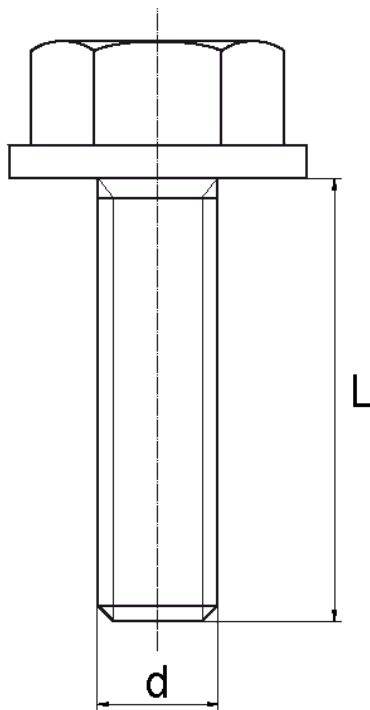

## BL-SLHEXP2 - Śruby z łbem sześciokątnym i podkładką

### Dane techniczne:

- **Materiał: Nylon**
- **Kolor: naturalny**
- Inne kolory dostępne na specjalne zamówienie
- Długości 15 i 17 mm są niegwintowane przez 5.0 mm pod łbem
- Większość śrub jest w pełni gwintowana do długości 80 mm
- Podkładka i śruba są produktem zmontowanym
- Rozmiar klucza zgodny z ISO 4017

Symbol	Gwint d	L	Rozmiar klucza	Materiał	Kolor	Opakowanie
		[mm]	[mm]			[szt./pcs]
BL-SLHEXP2-M5x12	M5	12	8	PA	naturalny	1000