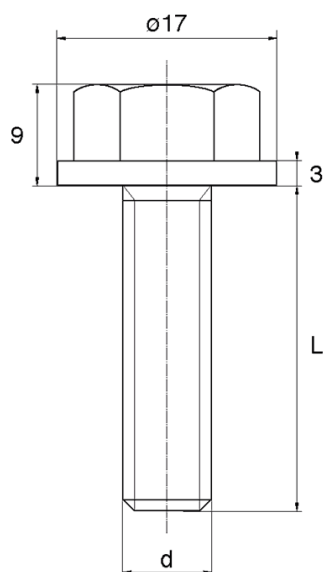

BL-SLHEXP13 - Śruby z łbem sześciokątnym i podkładką

Dane techniczne:

- **Materiał:** Nylon
- **Kolor:** naturalny
- Materiały: Nylon z włóknem szklanym, PP, PE, PVDF, PC dostępne na specjalne zamówienie
- Inne kolory dostępne na specjalne zamówienie
- Większość śrub jest w pełni gwintowana do długości 80 mm

Symbol	Gwint d	L	Średnica łba	Wysokość łba	Materiał	Kolor	Opakowanie
		[mm]	[mm]	[mm]			[szt./pcs]
BL-SLHEXP13-M6x45	M6	45	17	9	PA	naturalny	1000