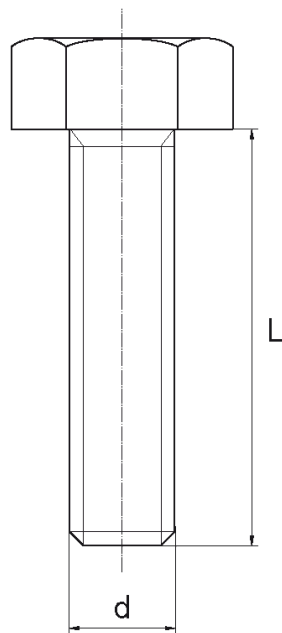

BL-SLHEX933 - Śruby z łbem sześciokątnym

Dane techniczne:

- **Materiał: Nylon**
- **Kolor: naturalny**
- Materiały: Nylon z włóknem szklanym, PP, PE, PVDF, PC dostępne na specjalne zamówienie
- Inne kolory dostępne na specjalne zamówienie
- Długości 15 i 17 mm są niegwintowane przez 5.0 mm pod łbem
- Rozmiar M4x30 jest niegwintowany przez 5.0 mm pod łbem
- Śruby od M14 do M24 są w pełni gwintowane
- Większość śrub jest w pełni gwintowana do długości 80 mm

Symbol	Gwint d	L	Rozmiar klucza	Materiał	Kolor	Opakowanie
		[mm]	[mm]			[szt./pcs]
BL-SLHEX933-M24x40-360	M24	40	36	PA	naturalny	100