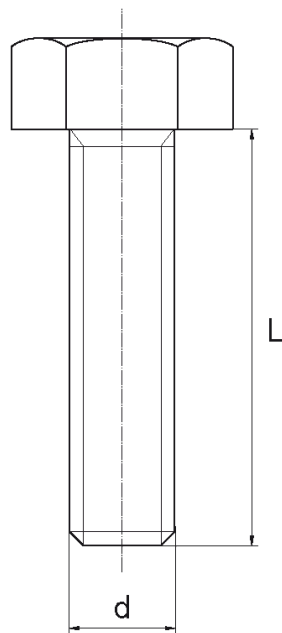

BL-SLHEX933 - Śruby z łbem sześciokątnym

Dane techniczne:

- **Materiał: Nylon**
- **Kolor: naturalny**
- Materiały: Nylon z włóknem szklanym, PP, PE, PVDF, PC dostępne na specjalne zamówienie
- Inne kolory dostępne na specjalne zamówienie
- Długości 15 i 17 mm są niegwintowane przez 5.0 mm pod łbem
- Rozmiar M4x30 jest niegwintowany przez 5.0 mm pod łbem
- Śruby od M14 do M24 są w pełni gwintowane
- Większość śrub jest w pełni gwintowana do długości 80 mm

Symbol	Gwint d	L	Rozmiar klucza	Materiał	Kolor	Opakowanie
		[mm]	[mm]			[szt./pcs]
BL-SLHEX933-M24x140-360	M24	140	36	PA	naturalny	100