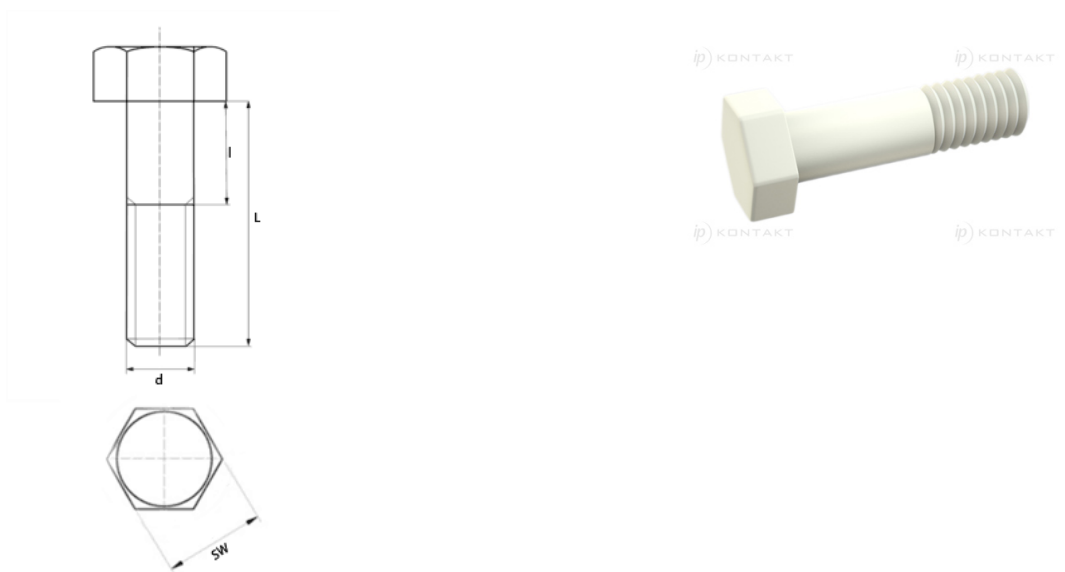

BL-SLHEX931 - Śruby z łbem sześciokątnym

Dane techniczne:

- **Materiał:** Nylon (PA), polipropylen (PP)
- **Kolor:** naturalny, czarny

Symbol	Gwint d	L	l	Rozmiar klucza SW	Materiał	Kolor	Opakowanie
		[mm]	[mm]	[mm]			[szt./pcs]
BL-SLHEX931-M8-120-70-13-PA-NAT	M8	120	50	13	PA	naturalny	1000