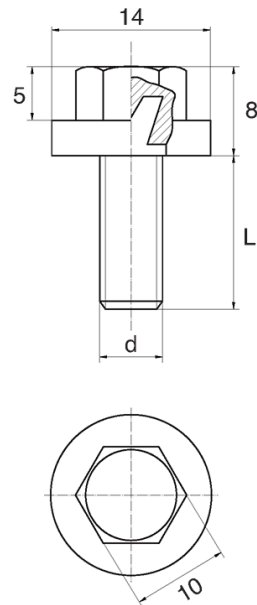

## BL-SLHEX180 - Śruby z łbem sześciokątnym i podkładką

### Dane techniczne:

- **Materiał uchwytu:** Nylon
- **Materiał trzpienia:** stal ocynkowana; stal nierdzewna lub mosiądz dostępne na specjalne zamówienie
- **Kolor uchwytu:** czarny; inne kolory dostępne na specjalne zamówienie

Symbol	Gwint zewn. d	Długość gwintu zewn. L	Opakowanie
		[mm]	[szt./pcs]
BL-SLHEX180-M6-40	M6	40	5000