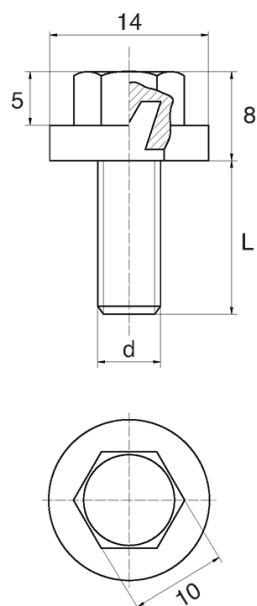

BL-SLHEX180 - Śruby z łbem sześciokątnym i podkładką

Dane techniczne:

- **Materiał uchwytu:** Nylon
- **Materiał trzpienia:** stal ocynkowana; stal nierdzewna lub mosiądz dostępne na specjalne zamówienie
- **Kolor uchwytu:** czarny; inne kolory dostępne na specjalne zamówienie

Symbol	Gwint zewn. d	Długość gwintu zewn. L	Opakowanie
		[mm]	[szt./pcs]
BL-SLHEX180-M6-35	M6	35	5000