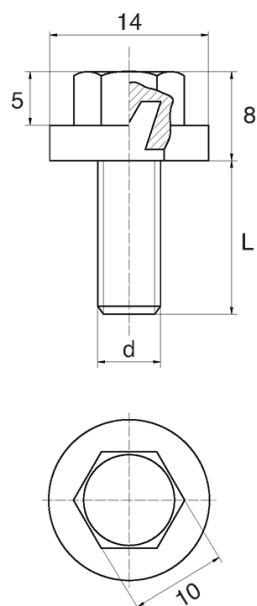

## BL-SLHEX180 - Śruby z łbem sześciokątnym i podkładką

### Dane techniczne:

- **Materiał uchwytu:** Nylon
- **Materiał trzpienia:** stal ocynkowana; stal nierdzewna lub mosiądz dostępne na specjalne zamówienie
- **Kolor uchwytu:** czarny; inne kolory dostępne na specjalne zamówienie

Symbol	Gwint zewn. d	Długość gwintu zewn. L	Opakowanie
		[mm]	[szt./pcs]
BL-SLHEX180-M6-30	M6	30	5000