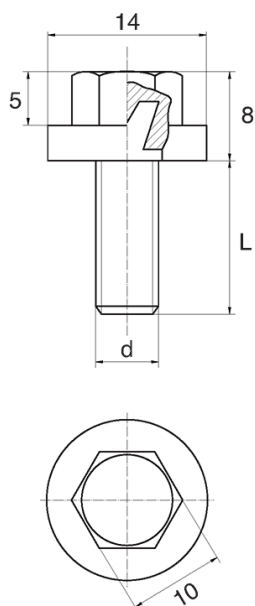

## BL-SLHEX180 - Śruby z łbem sześciokątnym i podkładką

### Dane techniczne:

- **Materiał uchwytu:** Nylon
- **Materiał trzpienia:** stal ocynkowana; stal nierdzewna lub mosiądz dostępne na specjalne zamówienie
- **Kolor uchwytu:** czarny; inne kolory dostępne na specjalne zamówienie

Symbol	Gwint zewn. d	Długość gwintu zewn. L	Opakowanie
		[mm]	[szt./pcs]
BL-SLHEX180-M6-25	M6	25	5000