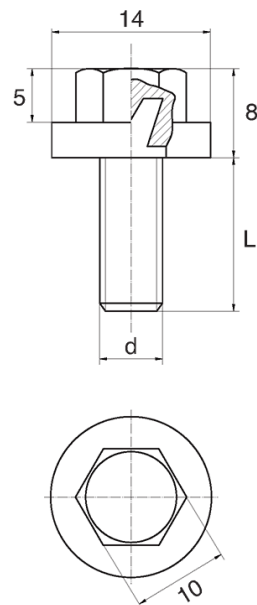

BL-SLHEX180 - Śruby z łbem sześciokątnym i podkładką

Dane techniczne:

- **Materiał uchwytu:** Nylon
- **Materiał trzpienia:** stal ocynkowana; stal nierdzewna lub mosiądz dostępne na specjalne zamówienie
- **Kolor uchwytu:** czarny; inne kolory dostępne na specjalne zamówienie

Symbol	Gwint zewn. d	Długość gwintu zewn. L	Opakowanie
		[mm]	[szt./pcs]
BL-SLHEX180-M6-20	M6	20	5000